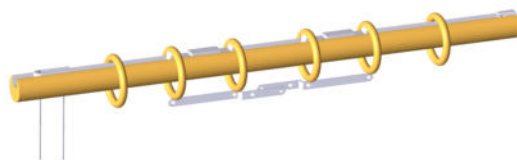

Bastone in toulipier Ø 35 mm **STRAPPO**

AGGIUNGERE ACCESSORI (finali, anelli e supporti) a pag. 11

Lunghezza	120	150	180	200	120+120 (240)*	150+150 (300)*	180+180 (360)*
FINITURE VINTAGE	18,29 €	22,83 €	27,36 €	30,53 €	36,58 €	45,79 €	54,86 €

- * misura composta da due aste di metà lunghezza del totale, disponibile su richiesta anche asta intera con maggiorazione del 5%
- aggiungere il terzo supporto per lunghezze superiori a 240 cm.

Bastone in toulipier Ø 35 mm con binario in PVC e sistema movimento a **CORDA**, incroci, anelli ogni 10 cm e gancio di sicurezza per la corda