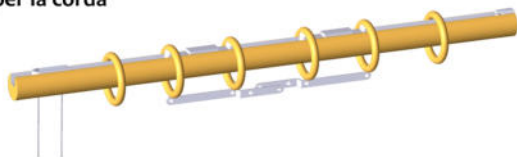

Accessori

	misure	descrizione	FINITURE EVO
	Ø 70 x 97	Finale "IONICO"	13,75 €
	Ø 77 x 96	Finale "CORINZIO"	13,75 €
	Ø 62 x 85	Finale "DORICO"	13,75 €
	Ø 55 x 50	Finale a tappo TONDO	7,70 €
	Ø 55 x 120 interasse 90	Supporto monoblocco aperto	9,76 €
	Ø 55 x 215 interasse 180	Supporto monoblocco aperto	11,96 €
	Ø 65 x 235 interasse 120 / 205	Supporto monoblocco aperto doppio	16,91 €
	Ø 63 x 35	Supporto rosetta a muro	7,15 €
	Ø 70 x 10	Anello con occhio ottonato	2,89 €
	Ø 40 x 110 60 grammi	Fiocco per movimento a corda	10,31 €
	Ø 120 x 200	Fermatenda	34,38 €

Bastoni

Bastone in toulipier Ø 50 mm STRAPPO

AGGIUNGERE ACCESSORI (finali e supporti) a pag. 61

Lunghezza	120	150	180	200	120+120 (240)*	150+150 (300)*	180+180 (360)*
FINITURE EVO	42,90€	53,63 €	64,35 €	71,50 €	85,80 €	107,25 €	128,70 €

AGGIUNGERE ACCESSORI (finali e supporti) a pag. 61

Lunghezza	200	240	300
FINITURE EVO	185,63 €	221,38 €	272,25 €

- aggiungere il terzo supporto per lunghezze superiori a 240 cm.
- CONSIGLIO: abbinare l'accessorio FIOCCO come tendi corda