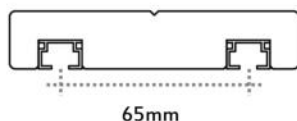

AGGIUNGERE ACCESSORI (finali e supporti) a pag. 35

Lunghezza	160	200	240	300
FINITURE LEGNO	65,45 €	81,81 €	98,18 €	122,73 €

Tavoletta singola **CORDA**

1 binario in alluminio 80 x 20 ganci (GA) ogni 10 cm e sistema movimento a corda.

AGGIUNGERE ACCESSORI (finali e supporti) a pag. 35

Lunghezza	160	200	240	300
FINITURE LEGNO	88,83 €	107,80 €	126,77 €	153,94 €

Tavoletta doppia **STRAPPO**

2 binari in alluminio 100 x 20 ganci (GA) ogni 10 cm

AGGIUNGERE ACCESSORI (finali e supporti) a pag. 35

Lunghezza	160	200	240	300
FINITURE LEGNO	89,10 €	111,38 €	133,65 €	167,06 €

Tavoletta doppia **CORDA**

2 binari in alluminio 100 x 20 ganci (GA) ogni 10 cm e sistema movimento a corda.