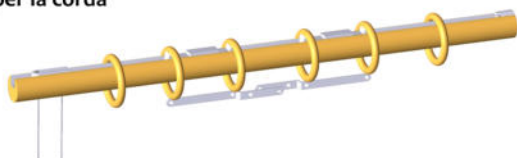

Bastoni

Bastone in toulipier Ø 35 mm STRAPPO

AGGIUNGERE ACCESSORI (finali e supporti) a pag. 59

Lunghezza	120	150	180	200	120+120 (240)*	150+150 (300)*	180+180 (360)*
FINITURE EVO	23,10 €	28,88 €	34,65 €	38,50 €	46,20 €	57,75 €	69,30 €

- misura composta da due aste di metà lunghezza del totale, disponibile su richiesta anche asta intera con maggiorazione del 5%
- aggiungere il terzo supporto per lunghezze superiori a 240 cm.

Bastone in toulipier Ø 35 mm con binario in PVC e sistema movimento a CORDA, incroci, anelli ogni 10 cm e gancio di sicurezza per la corda

AGGIUNGERE ACCESSORI (finali e supporti) a pag. 59

Lunghezza	200	240	300
FINITURE EVO	123,75	144,38	178,75

- aggiungere il terzo supporto per lunghezze superiori a 240 cm.
- CONSIGLIO: abbinare l'accessorio FIOCCO come tendi corda

Accessori

	misure	descrizione	FINITURE EVO
	Ø 70 x 97	Finale "IONICO"	13,75 €
	Ø 77 x 96	Finale "CORINZIO"	13,75 €
	Ø 62 x 85	Finale "DORICO"	13,75 €
	Ø 55 x 50	Finale a tappo TONDO	7,70 €
	Ø 55 x 120 interasse 90	Supporto monoblocco aperto	9,76 €
	Ø 55 x 215 interasse 180	Supporto monoblocco aperto	11,96 €
	Ø 65 x 235 interasse 120 / 205	Supporto monoblocco aperto doppio	16,91 €
	Ø 63 x 35	Supporto rosetta a muro	7,15 €
	Ø 70 x 10	Anello con occhio ottonato	2,89 €
	Ø 40 x 110 60 grammi	Fiocco per movimento a corda	10,31 €
	Ø 120 x 200	Fermatenda	34,38 €