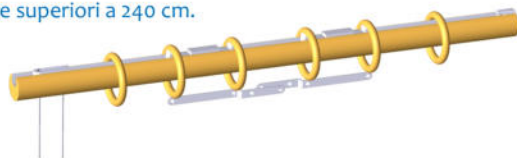

Bastoni

Bastone in toulipier Ø 35 mm STRAPPO

AGGIUNGERE ACCESSORI (finali e supporti) a pag. 73

Lunghezza	120	150	180	200	120+120 (240)*	150+150 (300)*	180+180 (360)*
TINTO LEGNO	16,25 €	20,31 €	24,35 €	27,06 €	32,48 €	40,59 €	48,70 €
LACCATO	17,71 €	22,14 €	26,55 €	29,51 €	35,41 €	44,26 €	53,11 €

- misura composta da due aste di metà lunghezza del totale, disponibile su richiesta anche asta intera con maggiorazione del 5%
- aggiungere il terzo supporto per lunghezze superiori a 240 cm.

Bastone in toulipier Ø 35 mm con binario in PVC e sistema movimento a CORDA, incroci, anelli ogni 10 cm e gancio di sicurezza per la corda

AGGIUNGERE ACCESSORI (finali e supporti) a pag. 73

Lunghezza	200	240	300
TINTO LEGNO	65,98 €	76,59 €	91,19 €
LACCATO	83,54 €	97,66 €	117,55 €

- aggiungere il terzo supporto per lunghezze superiori a 240 cm.
- CONSIGLIO: abbinare l'accessorio FIOCCO come tendi corda

Accessori

	misure	descrizione	TINTO	LACCATO
	Ø 60 x 85	Finale "SFERA"	6,16 €	6,58 €
	Ø 62 x 80	Finale "METEOR"	6,16 €	6,58 €
	Ø 62 x 110	Finale "TUSCANY"	7,18 €	7,58 €
	Ø 60 x 95	Finale "GLOBO"	5,66 €	6,06 €
	Ø 45 x 30	Finale a TAPPO	4,65 €	5,06 €
	Ø 55 x 120 interasse 90	Supporto monoblocco aperto	6,16 €	6,68 €
	Ø 55 x 215 interasse 180	Supporto monoblocco aperto lungo	8,34 €	8,89 €
	Ø 65 x 235 interasse 120 / 205	Supporto monoblocco aperto doppio	13,34 €	14,02 €
	Ø 63 x 95	Supporto monoblocco chiuso a soffitto	6,16 €	6,68 €
	Ø 45 x 170	Supporto rosetta a muro	3,95 €	4,13 €
	Ø 65 x 9	Anello 65 mm con occhio ottonato	0,65 €	1,40 €
	Ø 70 x 210	Fermatenda regolabile	6,98 €	7,39 €
	Ø 40 x 110 60 grammi	Fiocco per tendi corda	4,13 €	4,54 €