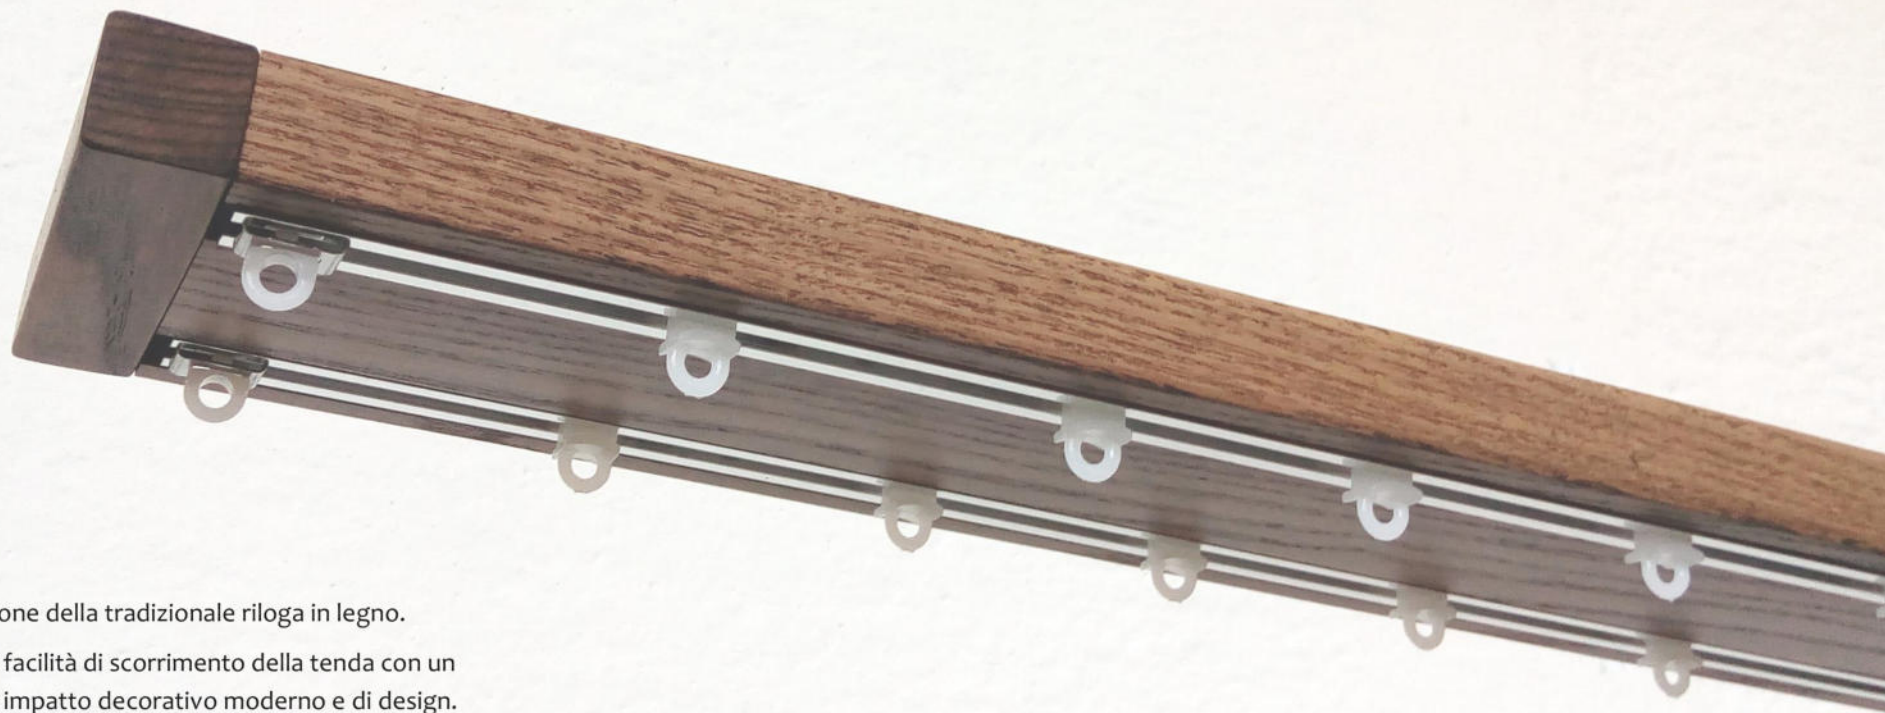

Bastone in rovere o frassino Ø 45 mm STRAPPO
con binario in alluminio e ganci ogni 10 cm.

AGGIUNGERE ACCESSORI (finali e supporti) a pag. 29

Lunghezza	120	160	200	240	300	360
FINITURE RUSTICANZA	63,88 €	85,25€	106,43 €	127,74 €	159,50 €	192,50 €

Bastone in rovere o frassino Ø 45 mm CORDA
con binario in alluminio e sistema movimento a corda con ganci ogni 10 cm. e gancio di sicurezza

AGGIUNGERE ACCESSORI (finali e supporti) a pag. 29

Lunghezza	120	160	200	240	300	360
FINITURE RUSTICANZA	84,70 €	108,63 €	132,41 €	156,34 €	190,71 €	226,33 €

- **CONSIGLIO:** abbinare l'accessorio FIOCCO come tendi corda

Accessori

	misure	descrizione	OTTONE CROMATO
	Ø 50 x 120 Dist. da soffitto 55	Supporto a finale soffitto e muro	121,00€
	Ø 20 x 80	Prolunga	20,63 €
		Scivoli legati per binario in alluminio (GC6-8) passo 6 cm. o 8 cm. al metro	11,00 €
		Gancio scorrevole per inizio movimento a onda (GO) (cad.)	1,38 €
	Ø 34 x 87 400 grammi	Fiocco per corda cromato	27,50 €

Design lineare, minimalista, robusto, leggero

L'evoluzione della tradizionale riloga in legno.

Unisce la facilità di scorrimento della tenda con un notevole impatto decorativo moderno e di design.

La particolarità risiede anche negli innovativi accessori con terminali magnetici.