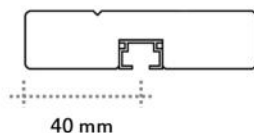

Tavolette

Tavoletta singola **STRAPPO**

1 binario in alluminio 80 x 20 ganci (GA) ogni 10 cm

AGGIUNGERE ACCESSORI (finali e supporti) a pag. 35

Lunghezza	160	200	240	300
FINITURE LEGNO	65,45 €	81,81 €	98,18 €	122,73 €